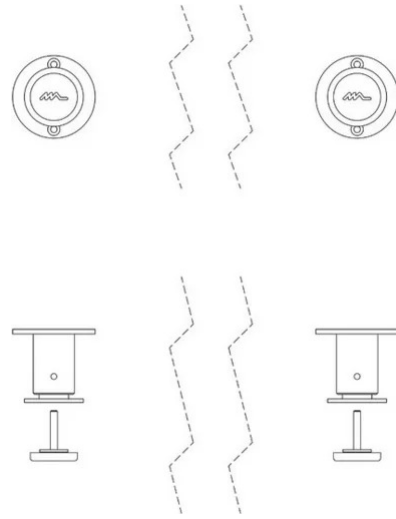

Kit 2 Supporti Attacco A Parete Hush

Massimo Farinatti

ACCESSORIES

Tipologia

colori

Utilizzo

Interno

Kit 2 supporti attacco a parete per fissare il pannello senza luce

Famiglia Kit 2 supporti attacco a parete Hush
Tipologia
Utilizzo Interno

Dimensioni

Peso 0.4 Kg

Materiali

Struttura alluminio

Certificazioni

Codice varianti colore

40134/GR